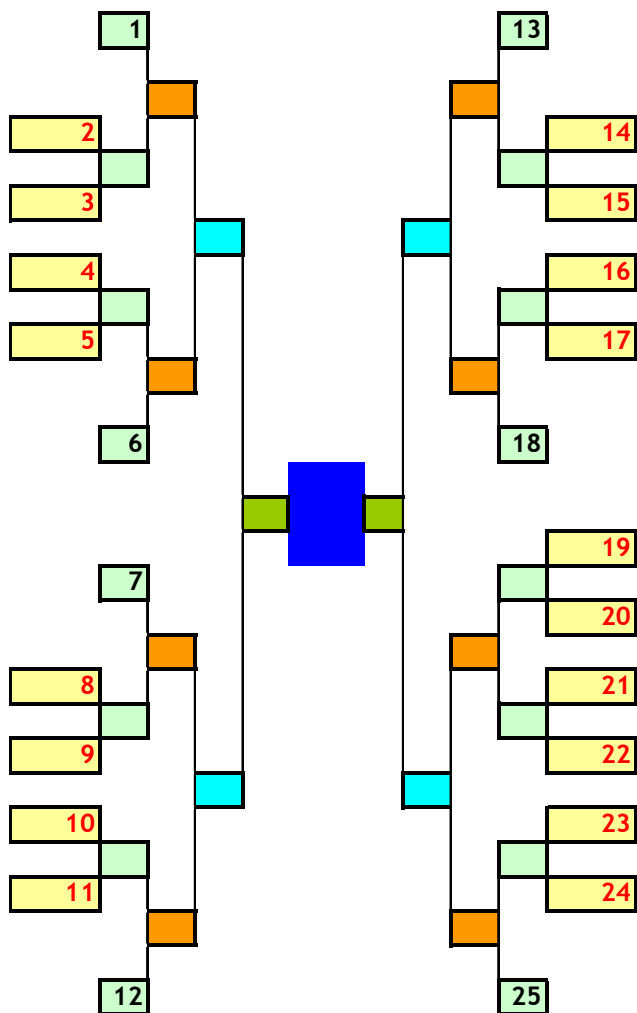

ELIMINATORIAS

PREVIA 1/8 1/4 1/2 FINAL 1/2 1/4 1/8 PREVIA

Fase de eliminatorias copa temporada 9/10

5 jornadas

- Para la determinación de posiciones se realizará un sorteo puro entre los clasificados.
- El número que se asocie al equipo clasificado, determinará su posición en el cuadro de eliminatorias. Las posiciones 1-6-7-12-13-18 y 25, están exentas de disputar los 1/16 de final.